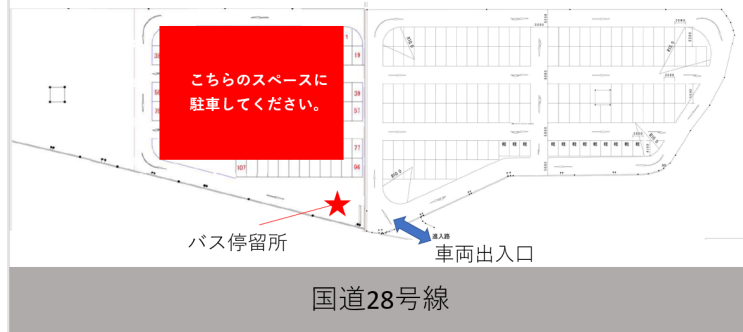

旧アソンブレホール アクセス

① お車でお越しの場合

●お客様用駐車場→会場行きの臨時シャトルバス

Awaji World Ballet公演 お客様用駐車場
(サステナブルパーク駐車場)

Awaji World Ballet公演 お客様用臨時駐車場
(サステナブルパーク駐車場)

お客様駐車場・会場間 シャトルバスの時刻ご案内

●12月9日/1月27日/1月28日

	岩屋ポート	アソンブレホール	サステイナブル 駐車場	アソンブレホール	岩屋ポート
1便	→	→	12:30	12:37	12:45
2便	12:50	13:02	13:09	→	→
3便	→	→	13:15	13:22	→
4便	→	→	13:30	13:37	
5便	13:50	13:55	→	→	→
6便	→	→	14:10	14:17	→

	アソンブレホール	岩屋ポート	アソンブレホール	サステイナブル 駐車場
1便	15:15	→	→	15:20
2便	15:30	→	→	15:35
3便	15:45	15:50	15:55	16:00
4便	17:05	17:10	17:15	17:20
5便	17:25	→	→	17:30

●12月17日

	岩屋ポート	アソンブレホール	サステイナブル 駐車場	アソンブレホール	岩屋ポート
1便			13:15	13:22	→
2便	→	→	14:30	14:37	14:45
3便	14:50	15:02	15:09	→	→
4便	→	→	15:15	15:22	→
5便	→	→	15:30	15:37	
6便	15:50	15:55	→	→	→
7便	→	→	16:10	16:17	→

	アソンブレホール	岩屋ポート	アソンブレホール	サステイナブル 駐車場
1便	17:15	→	→	17:20
2便	17:30	→	→	17:35
3便	17:45	17:50	17:55	18:00